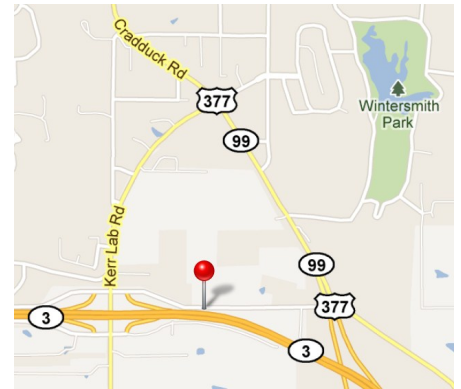

starskate.com

Location: **Star Skate**
15936 CR 3563 Lp
Ada, OK 74820
580-332-3023

starskate.com

Location: **Star Skate**
15936 CR 3563 Lp
Ada, OK 74820
580-332-3023

starskate.com

Location: **Star Skate**
15936 CR 3563 Lp
Ada, OK 74820
580-332-3023